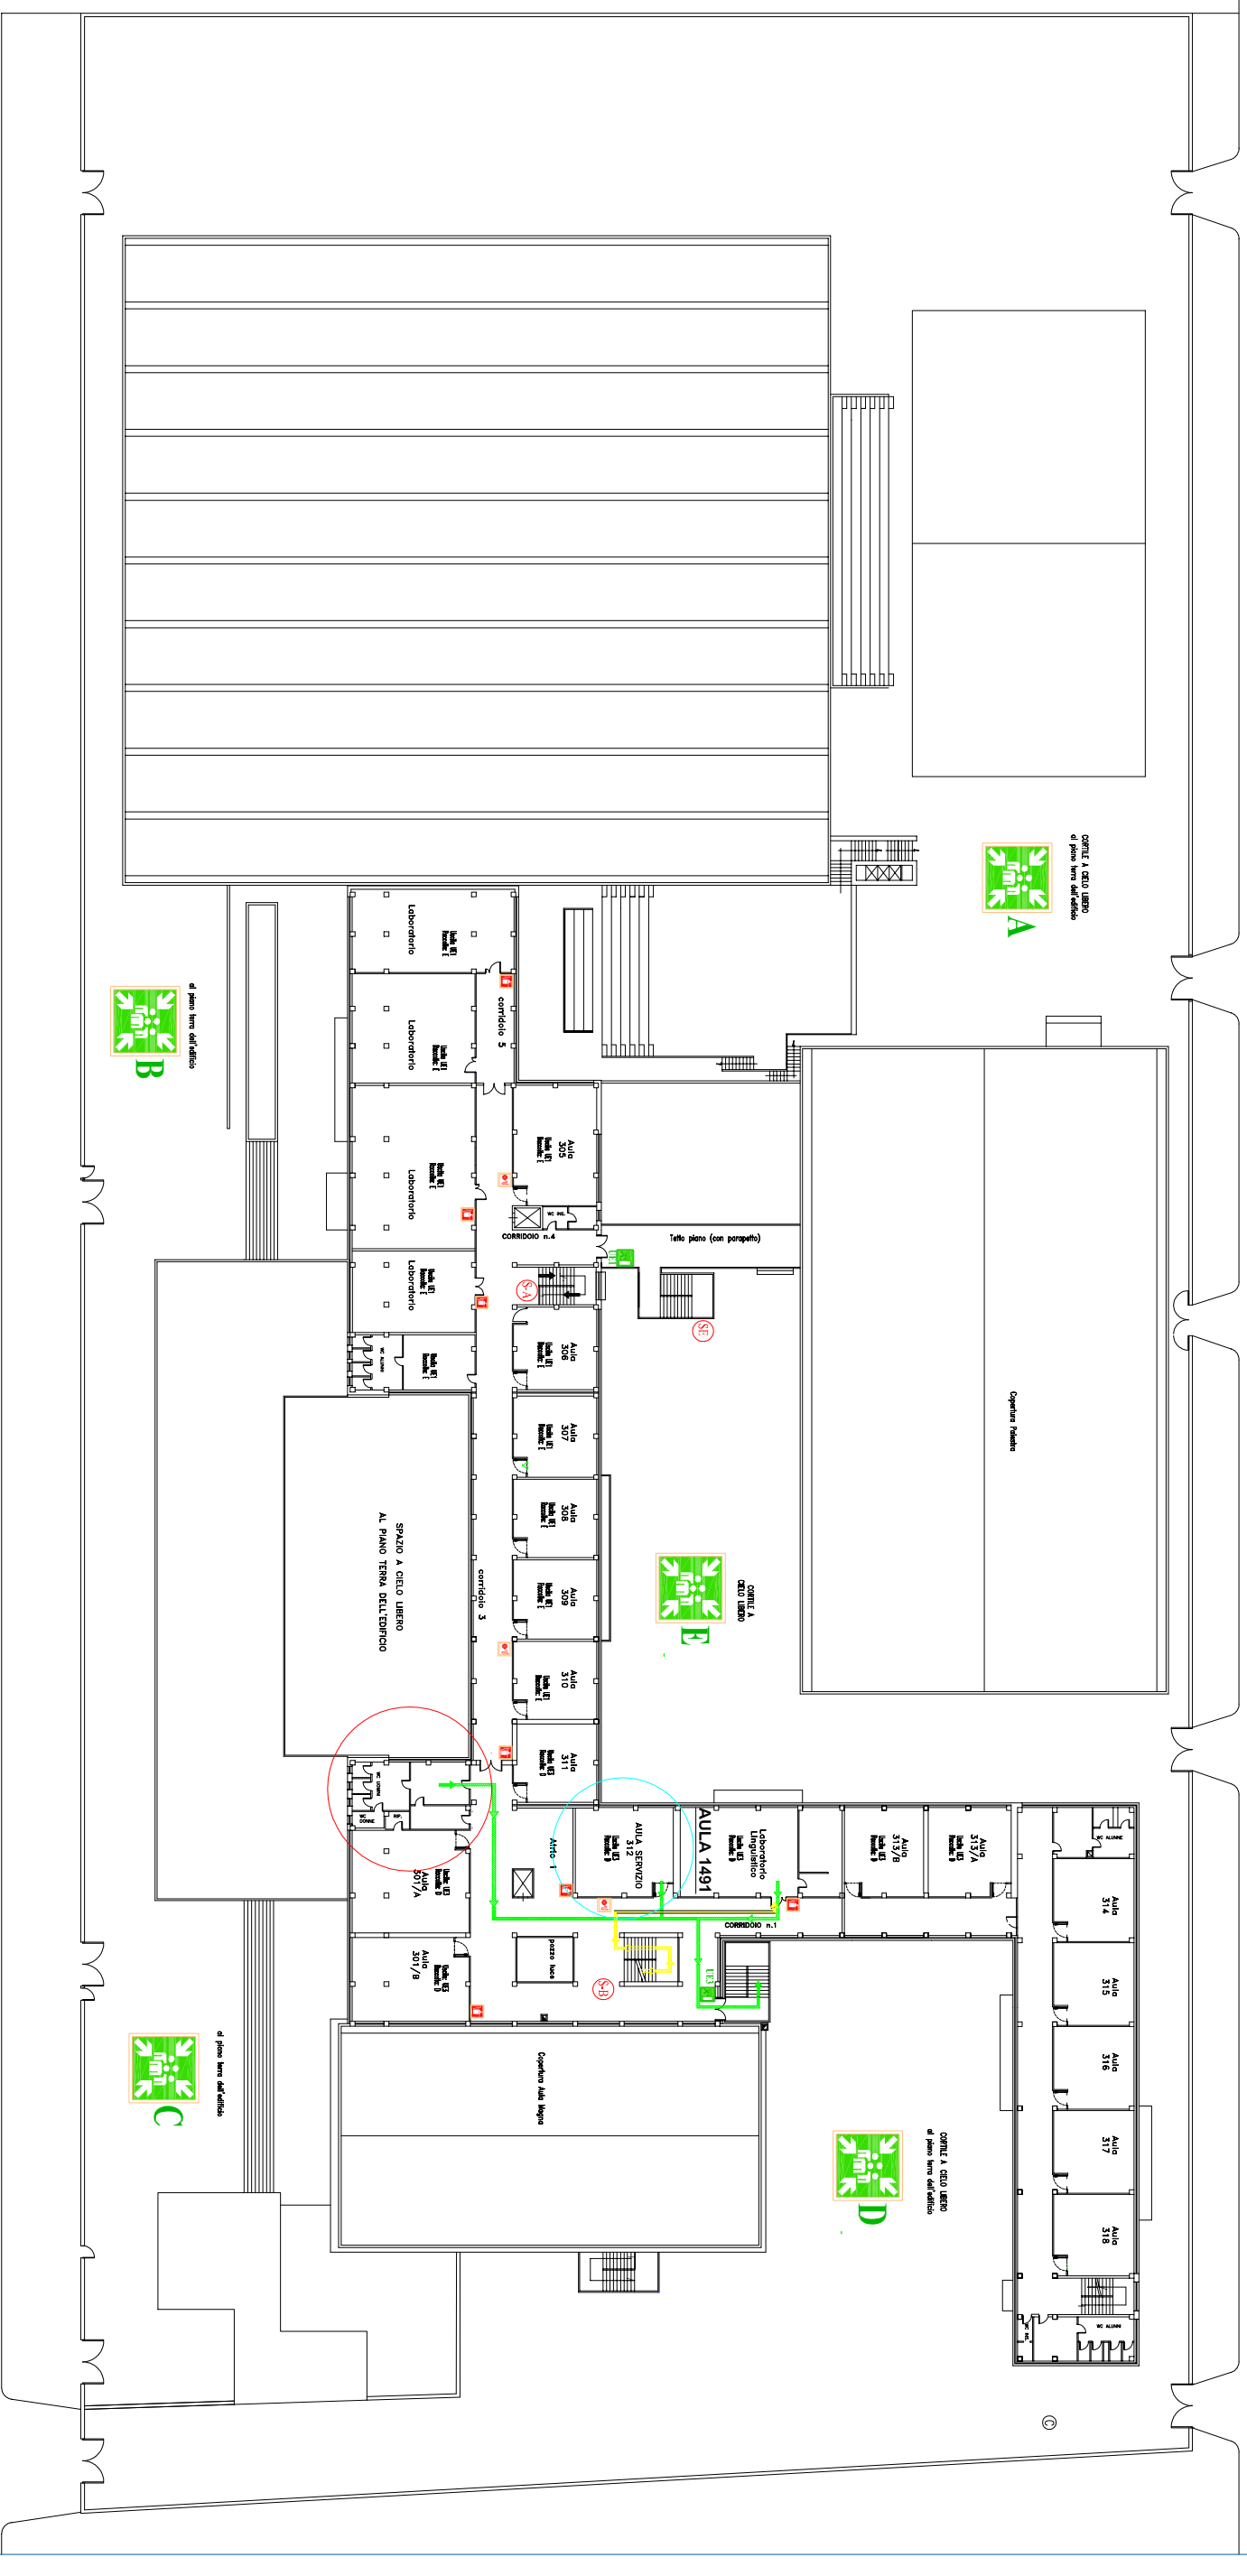

VIA L. SBANO

VIA GIUSEPPE IMPERIALE

LEGENDA PIANO DI EVACUAZIONE

- VIA DI ESODO VERSO IL BASSO
- VIA DI ESODO ORIZZONTALE
- VIA DI ESODO VERSO L'ALTO
- USCITA DI EMERGENZA
- SCALA DI EMERGENZA
- SCALA INTERNA
- PUNTO DI RACCOLTA

- ESTINTORE A POLVERE
- IDRANTE
- ATTACCO AUTOPOMPA V.V.F.
- VOI SIETE QUI
- QUADRO ELETTRICO
- CASSETTA DI MEDICAZIONE

VIA DI ACCESSO AL CONCORSO VERSO IL BASSO

VIA DI ACCESSO AL CONCORSO ORIZZONTALE

VIA DI ACCESSO AL CONCORSO VERSO L'ALTO

ISTITUTO TECNICO INDUSTRIALE

"LEONARDO DA VINCI"

Via G. Imperiale - 71122 Foggia

STUDIO TECNICO
ING. TERMINO CAVALLONE

PIANTA PIANO SECONDO

IL R.S.P.P.
Ing. Stefano Torracco