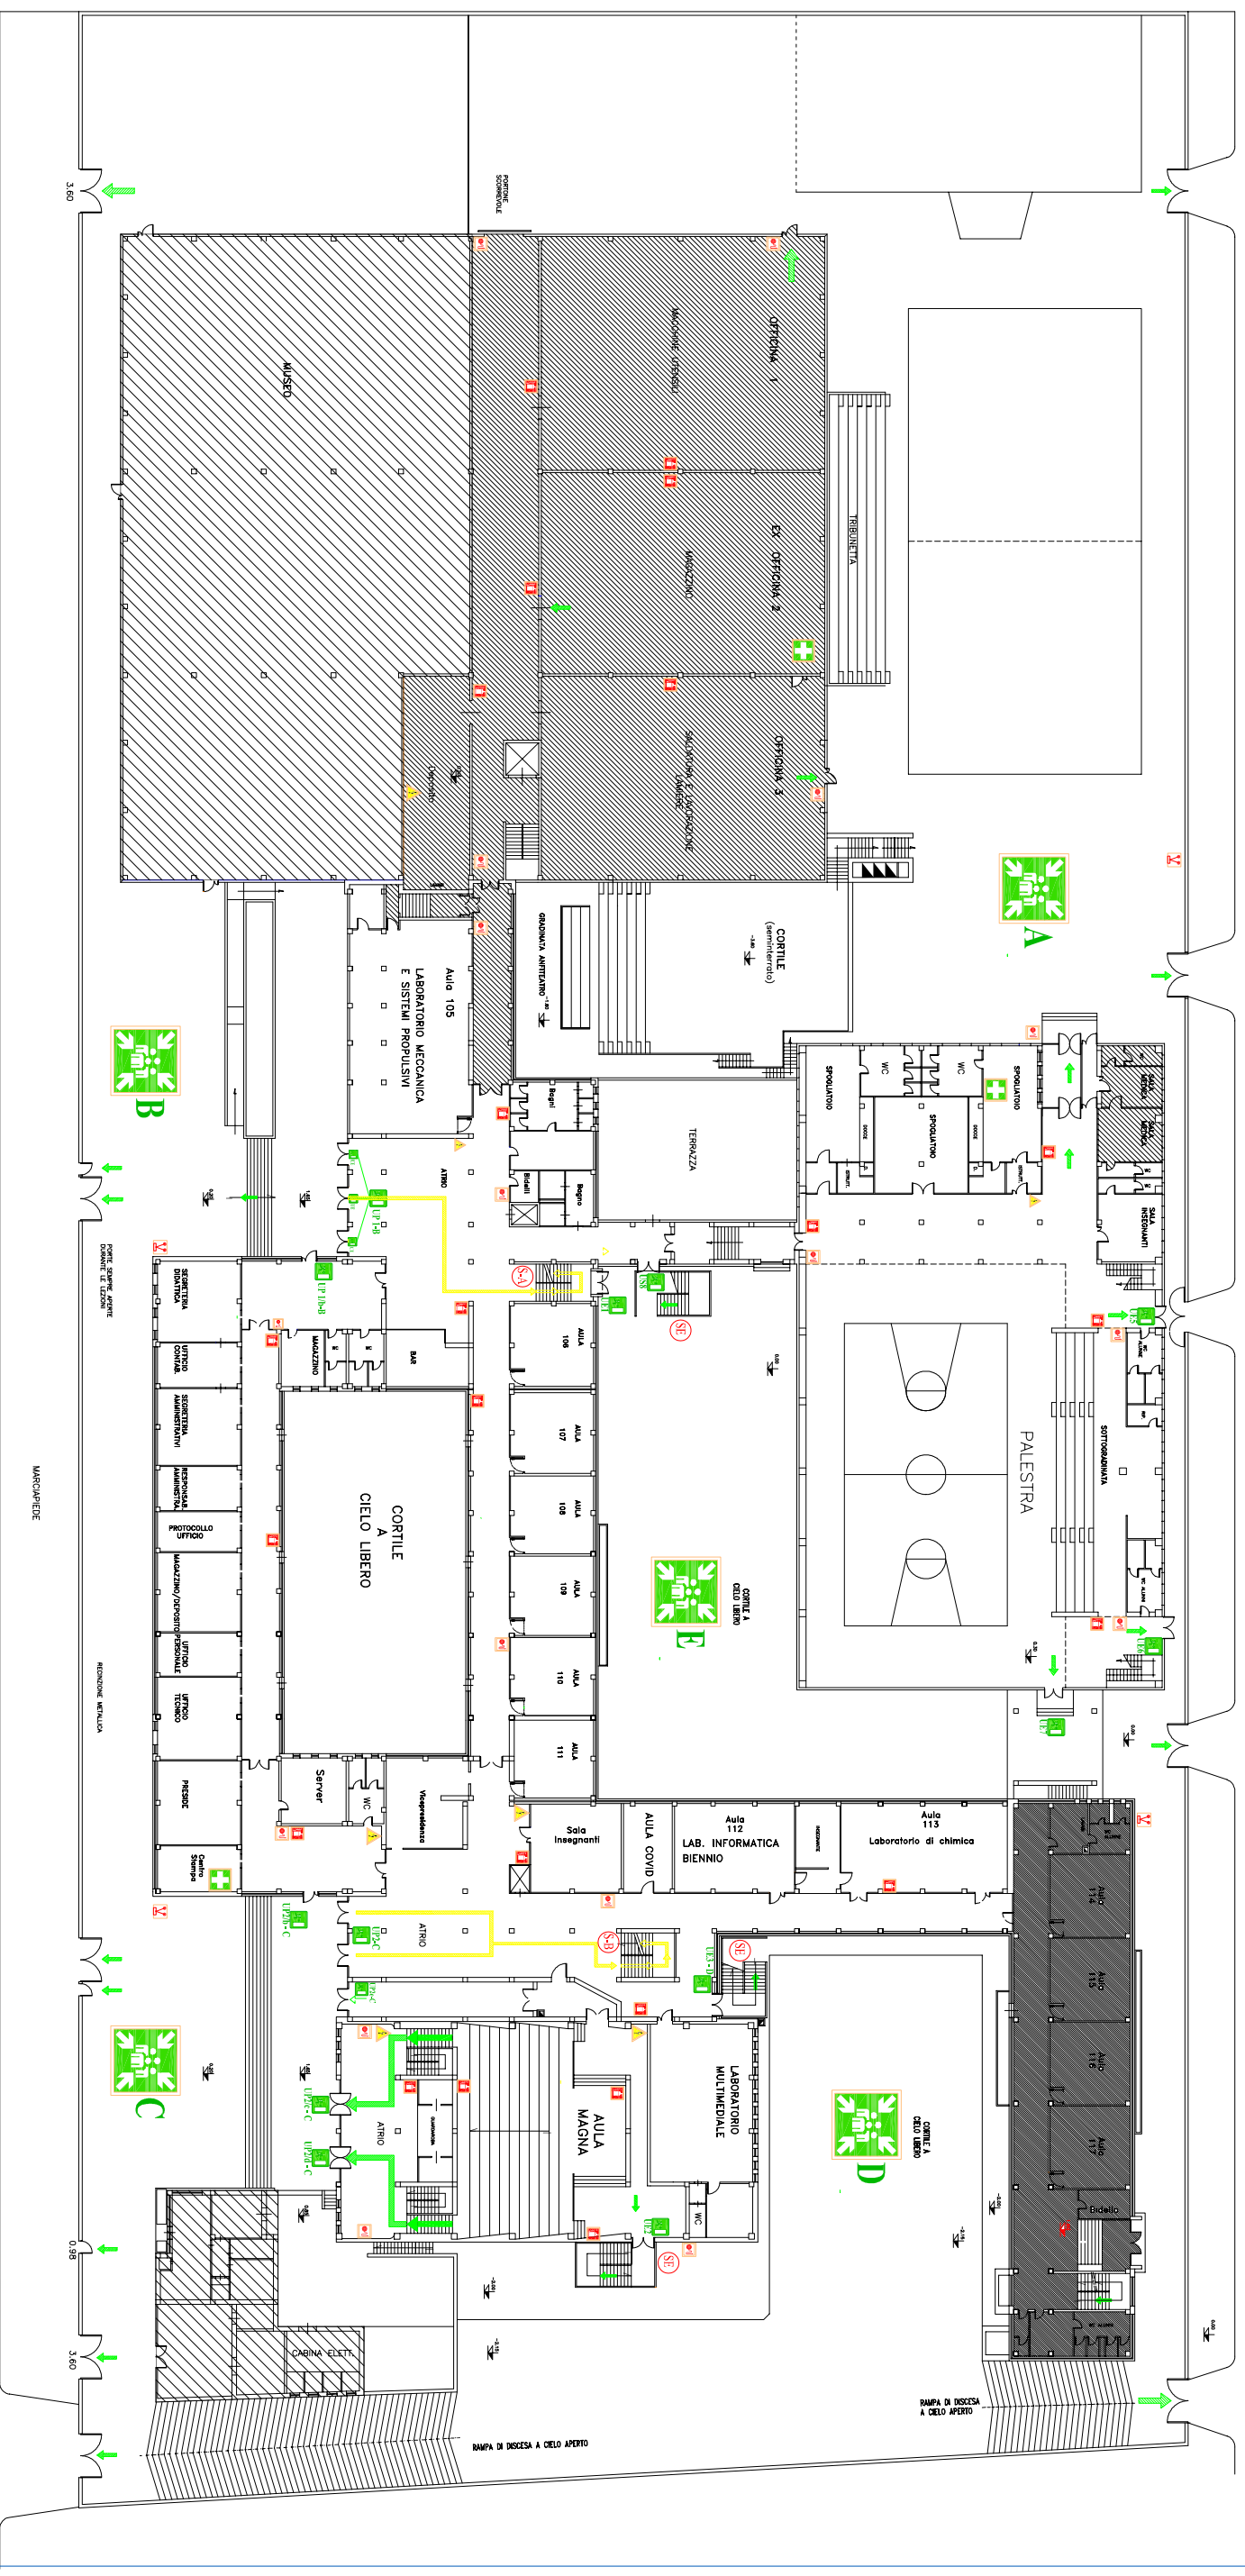

VIA L. SBANO

VIA GIUSEPPE IMPERIALE

LEGENDA PIANO DI EVACUAZIONE

-  VIA DI ESODO VERSO IL BASSO
-  VIA DI ESODO ORIZZONTALE
-  VIA DI ESODO VERSO L'ALTO

-  USCITA DI EMERGENZA
-  SCALA DI EMERGENZA
-  SCALA INTERNA
-  PUNTO DI RACCOLTA

-  ESTINTORE A POLVERE
-  IDRANTE
-  ATTACCO AUTOPOMPA V.V.F.
-  VOI SIETE QUI

-  QUADRO ELETTRICO
-  CASSETTA DI MEDICAZIONE

**ISTITUTO TECNICO INDUSTRIALE
"LEONARDO DA VINCI"**
Via G. Imperiale - 71122 Foggia

PIANTA PIANO RIALZATO

IL R.S.P.P.
Ing. Stefano Torraceo

 VIA DI ACCESSO AL CONCORSO VERSO IL BASSO

 VIA DI ACCESSO AL CONCORSO ORIZZONTALE

 VIA DI ACCESSO AL CONCORSO ORIZZONTALE

 VIA DI ACCESSO AL CONCORSO VERSO L'ALTO